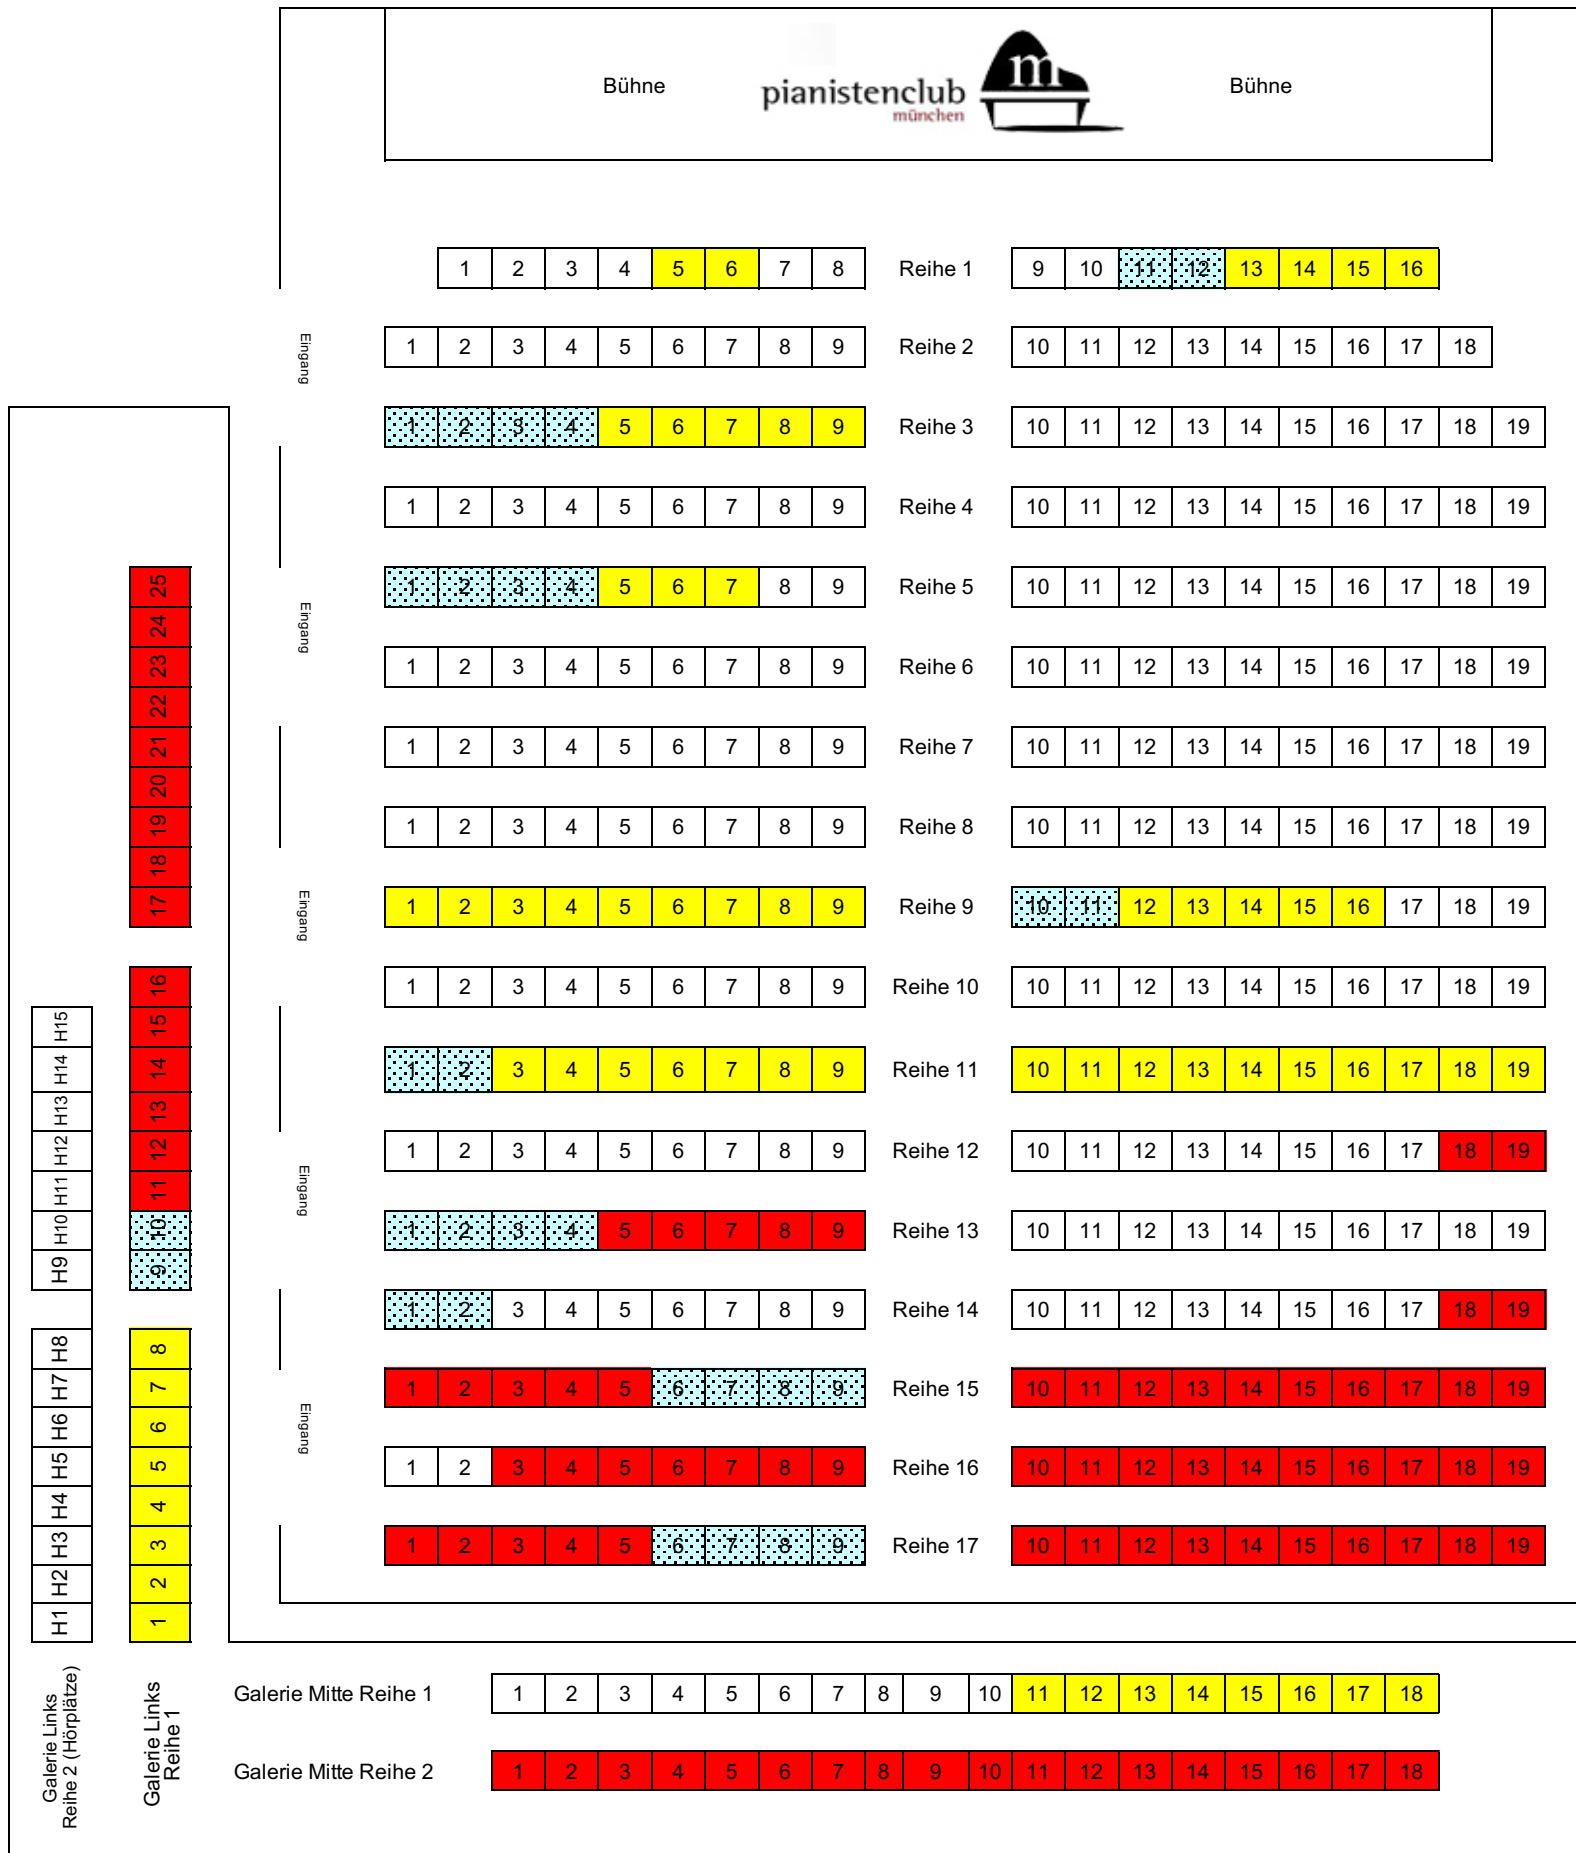

Saalplan Künstlerhaus am Lenbachplatz

Kartenpreise:

Kategorie I: Karten à € 80.- (ermäßigt € 50.-)
 Kategorie II: Karten à € 60.- (ermäßigt € 40.-)
 Kinder & Studenten-Tarif: € 25.- (nur Kat. II; falls diese voll ist auch Kat. I)

Pianistenclub-Kontingent:

Parkett Kategorie I:	45	Galerie Kategorie I:	16	gesamt:	61
Parkett Kategorie II:	56	Galerie Kategorie II:	33	gesamt:	89
	101		49	gesamt:	150